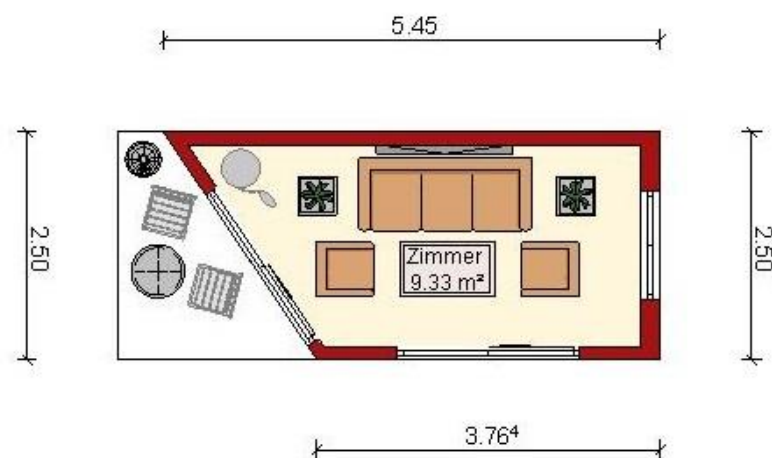

JOHNSENLOGGE

... der kleine mobile Bruder!

Genehmigungsfreie JOHNSENLOGGE - HANSEAT ... 9,5 m²

*Modellansicht enthält Extras

JOHNSENLOGGE - HANSEAT ... 9,5 m² ... ab 18.750,- € inkl. MwSt. frei ab Werk.