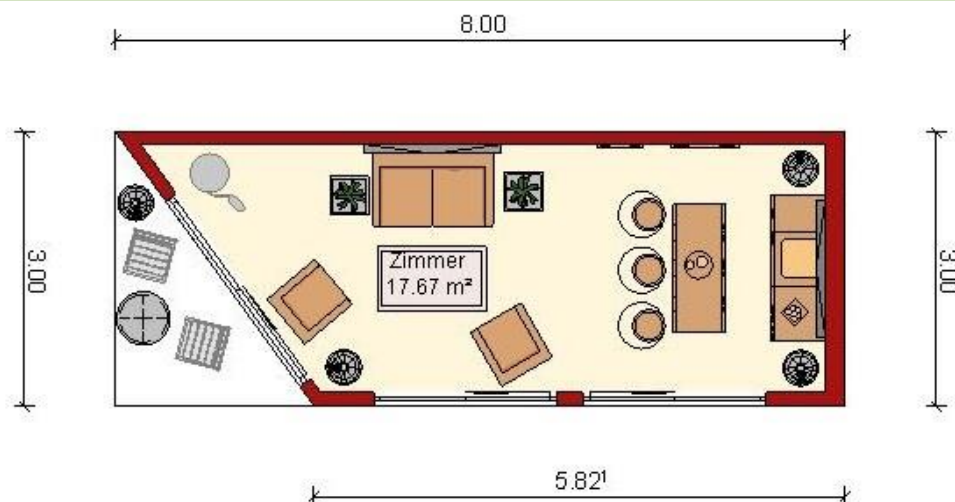

# JOHNSENLODGE

... der kleine mobile Bruder!

JOHNSENLOGDE - HANSEAT ... 20 m<sup>2</sup>

\*Modellansicht enthält Extras

JOHNSENLOGDE - HANSEAT ... 20 m<sup>2</sup> ... ab 26.450,- € inkl. MwSt. frei ab Werk.