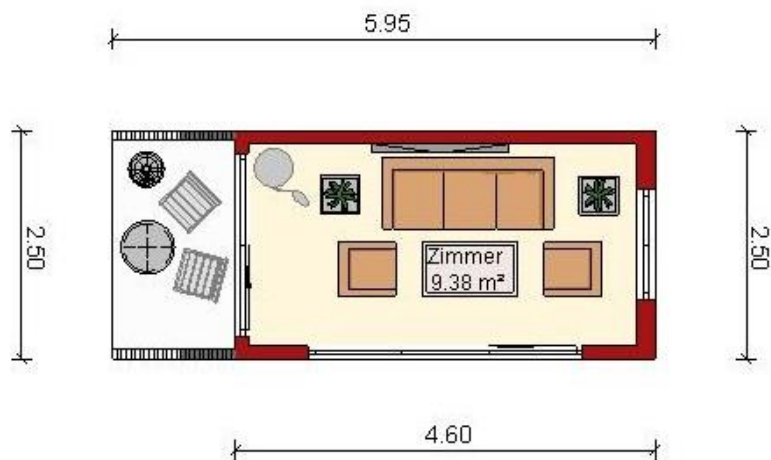

JOHNSENLOGGE

... der kleine mobile Bruder!

Genehmigungsfreie JOHNSENLOGGE - MARITIM ... 9,5 m²

*Modellansicht enthält Extras

JOHNSENLOGGE - MARITIM ... 9,5 m² ... ab 18.750,- € inkl. MwSt. frei ab Werk.