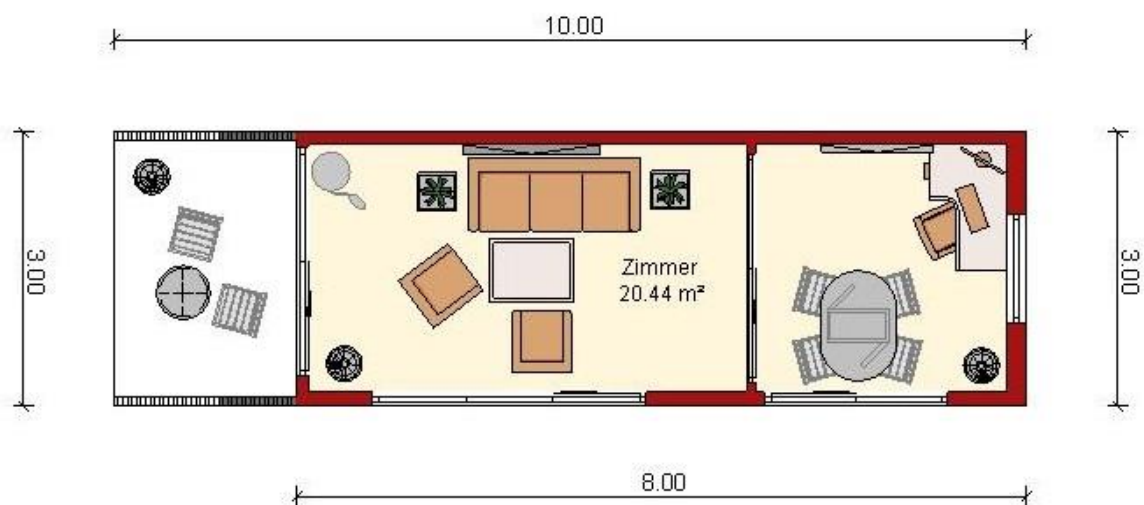

JOHNSENLODGE

... der kleine mobile Bruder!

JOHNSENLOGDE - MARITIM ... 20 m²

*Modellansicht enthält Extras

JOHNSENLOGDE - MARITIM ... 20 m² ... ab 29.850,- € inkl. MwSt. frei ab Werk.