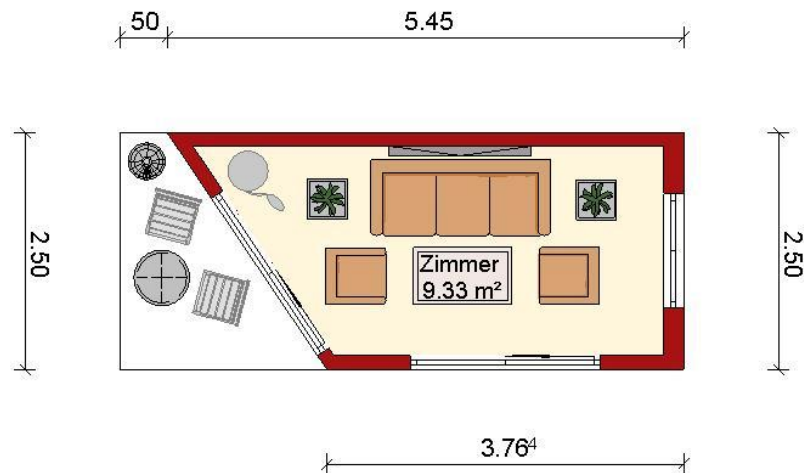

Genehmigungsfreie **JOHNSENLODGE HANSEAT** 9.5 m²

*Modellansicht enthält Extras