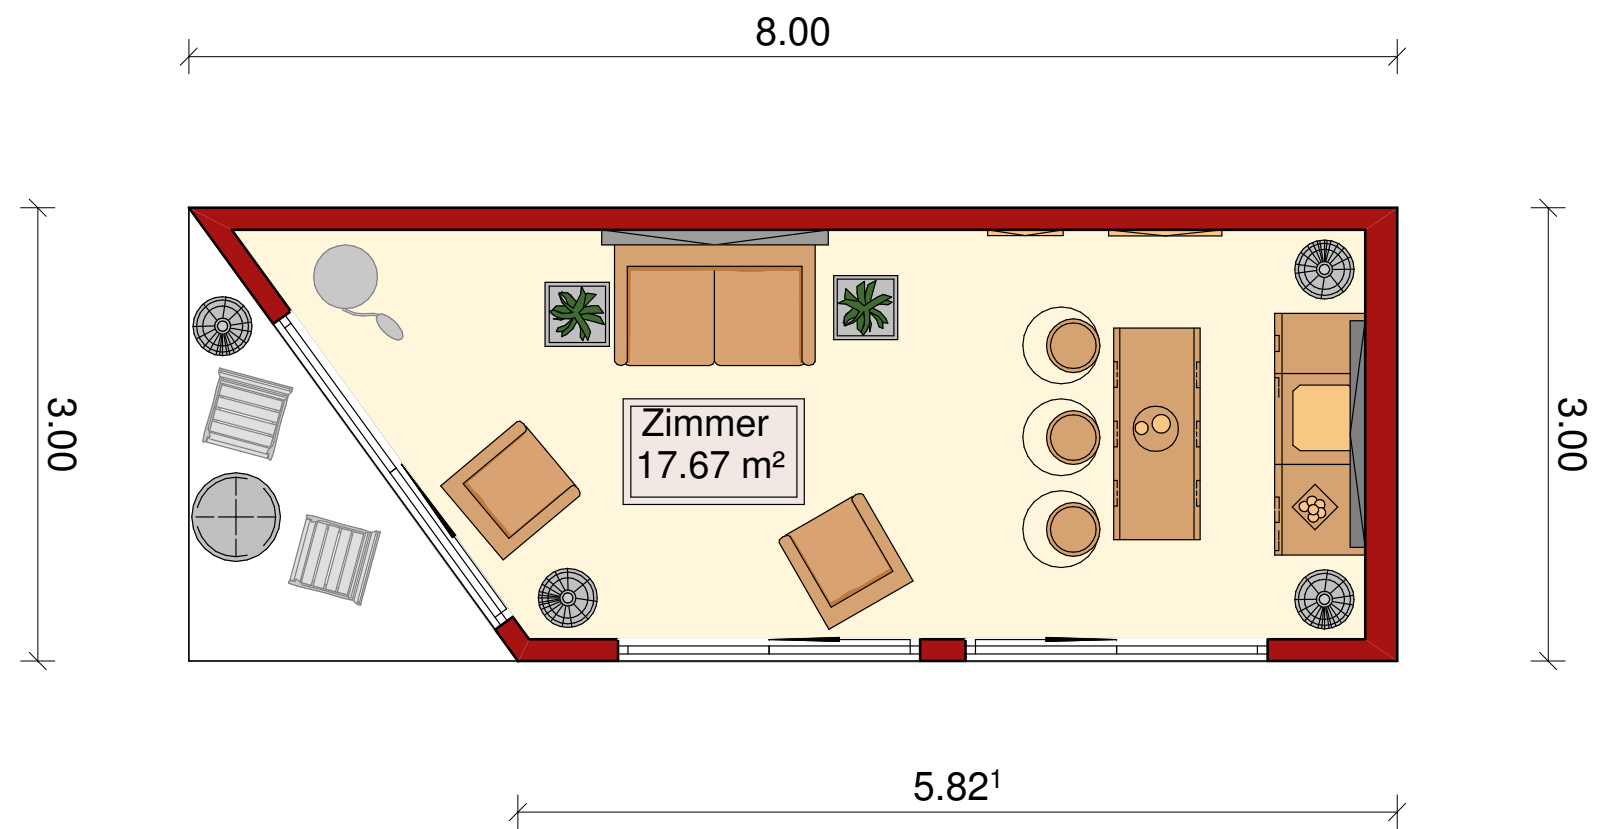

JOHNSENLODGE HANSEAT 20 m²

*Modellansicht enthält Extras