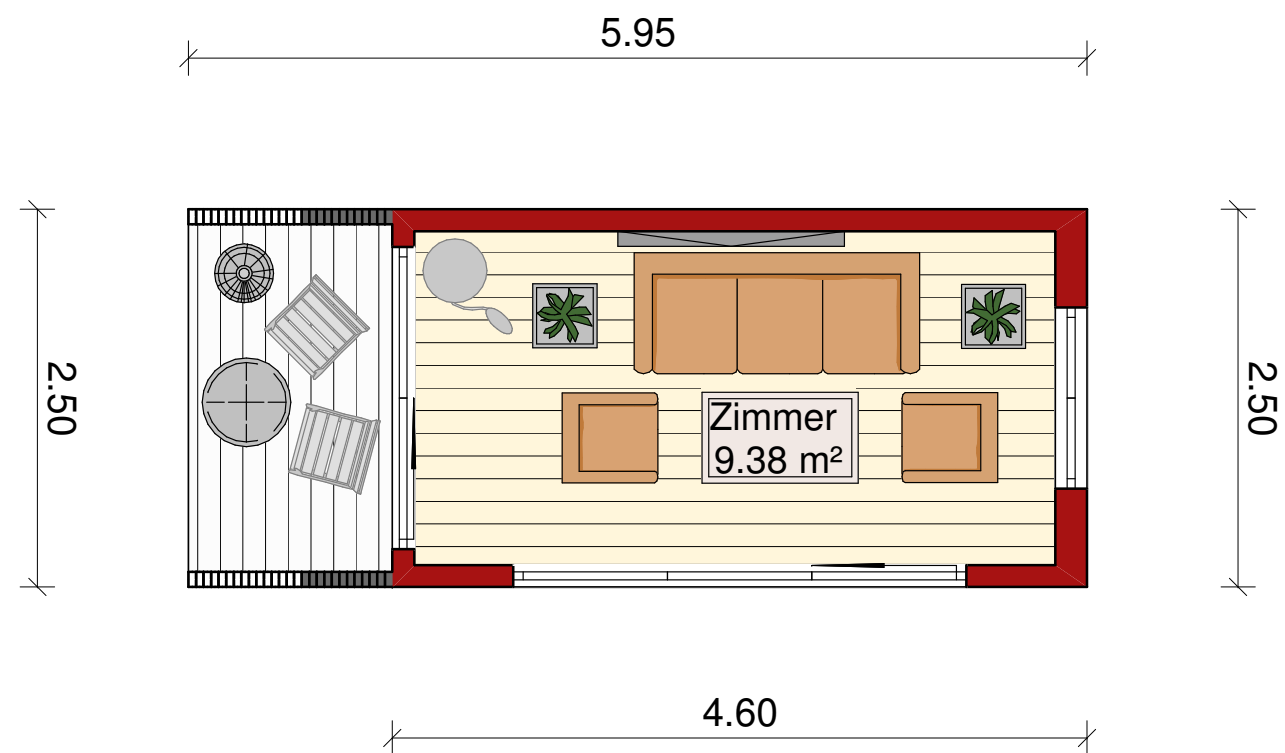

Genehmigungsfreie **JOHNSENLODGE MARITIM** 9.5 m²

*Modellansicht enthält Extras